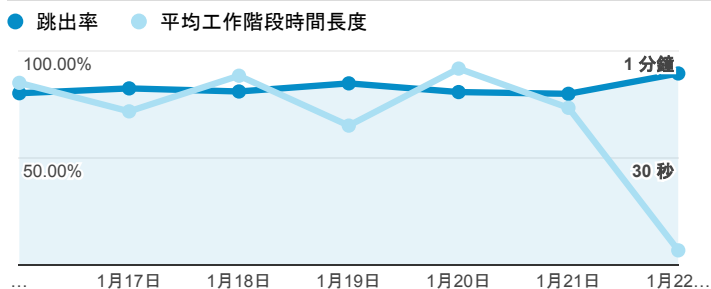

跳出率和平均造訪停留時間