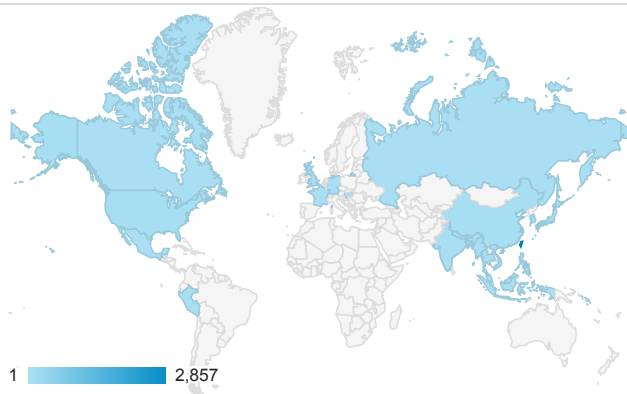

# 報表01\_訪客

2017年1月16日 - 2017年1月22日

所有使用者  
100.00% 個工作階段

## 平均造訪停留時間和單次造訪頁數

## 造訪地圖