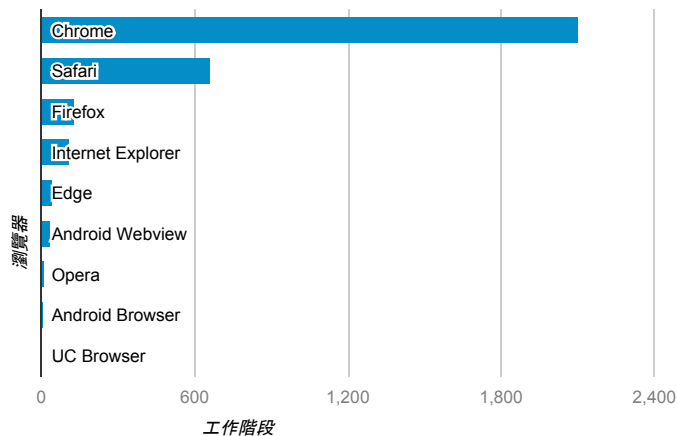

造訪 (依瀏覽器分組)