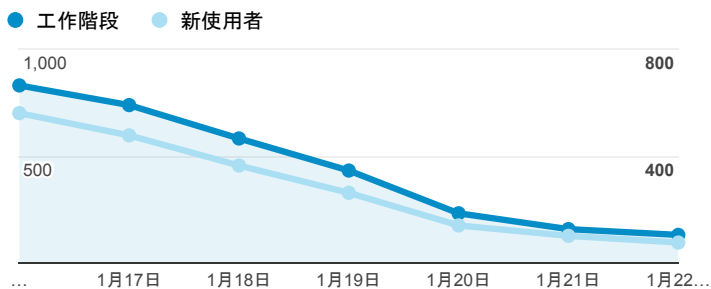

報表01_訪客

2017年1月16日 - 2017年1月22日

所有使用者
100.00% 個工作階段

平均造訪停留時間和單次造訪頁數

造訪地圖

跳出率和平均造訪停留時間

造訪 (依瀏覽器分組)

造訪和不重複訪客

造訪和新造訪率 (依行動裝置資訊分組)

造訪和新造訪