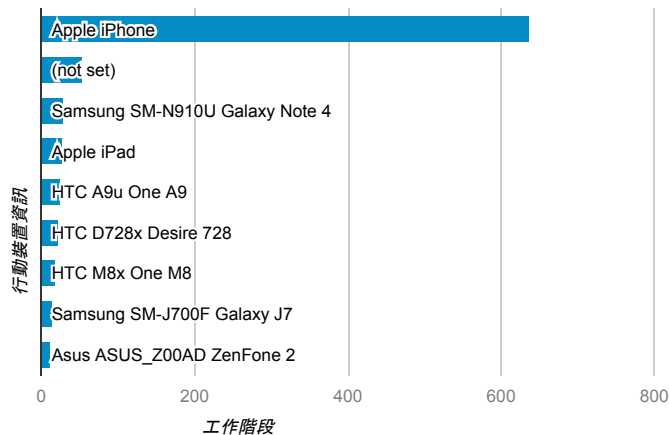

造訪和新造訪率 (依行動裝置資訊分組)