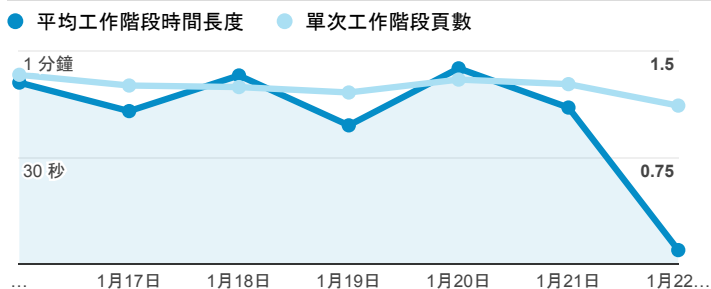

# 報表01\_訪客

2017年1月16日 - 2017年1月22日

所有使用者  
100.00% 個工作階段

## 平均造訪停留時間和單次造訪頁數