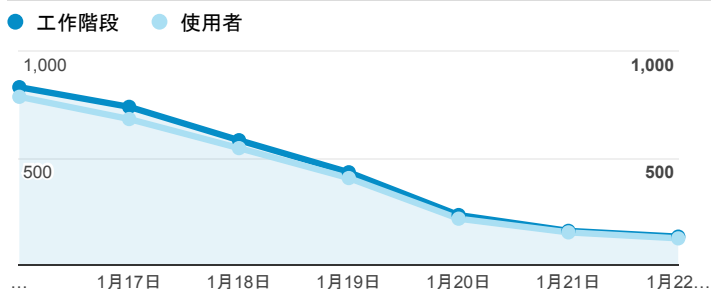

報表01_訪客

2017年1月16日 - 2017年1月22日

所有使用者
100.00% 個工作階段

平均造訪停留時間和單次造訪頁數

造訪地圖

跳出率和平均造訪停留時間

造訪 (依瀏覽器分組)

造訪和不重複訪客

造訪和新造訪率 (依行動裝置資訊分組)

造訪和新造訪